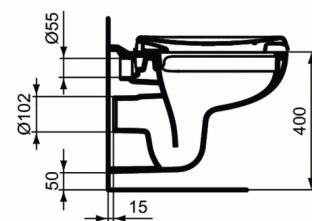

CUVETTE SUSPENDUE**Pack cuvette suspendue sans bride Matura****Pack cuvette suspendue sans bride Matura**

Pack suspendu avec abattant

52 x 35,5 cm

Poids : 16,2 Kg

En porcelaine vitrifiée. Plage arrière surélevée anti-infiltration

Sans bride : circuit de rinçage totalement ouvert et émaillé permettant un nettoyage optimal limitant le développement bactérien

Fixations traversantes

FINITIONS*

01

* 01 = Blanc brillant (01)

NORMES ET ENVIRONNEMENT