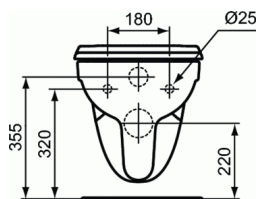

CUVETTE SUSPENDUE**Pack cuvette suspendue sans bride Matura****Pack cuvette suspendue sans bride Matura**

Pack suspendu avec abattant

52 x 35,5 cm

Poids : 16,2 Kg

En porcelaine vitrifiée. Plage arrière surélevée anti-infiltration

Sans bride : circuit de rinçage totalement ouvert et émaillé permettant un nettoyage optimal limitant le développement bactérien

Fixations traversantes

FINITIONS*

01

* 01 = Blanc brillant (01)

NORMES ET ENVIRONNEMENT