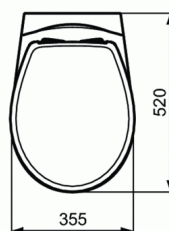

CUVETTE SUSPENDUE**Pack cuvette suspendue sans bride Matura****Pack cuvette suspendue sans bride Matura**

Pack suspendu avec abattant

52 x 35,5 cm

Poids : 16,2 Kg

En porcelaine vitrifiée. Plage arrière surélevée anti-infiltration

Sans bride : circuit de rinçage totalement ouvert et émaillé permettant un nettoyage optimal limitant le développement bactérien

Fixations traversantes

FINITIONS*

01

* 01 = Blanc brillant (01)

NORMES ET ENVIRONNEMENT