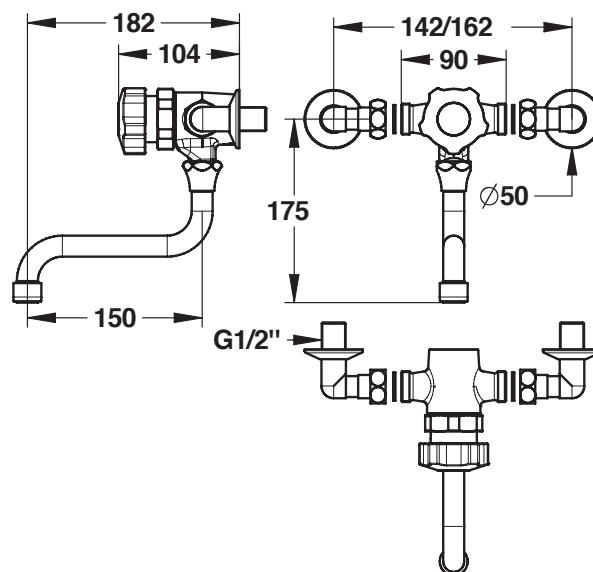

Gamme : Robinet mitigeur temporisé pour lavabo

Réf : 35808 - PRESTO 3500 mural

> Pression d'utilisation recommandée :

- 1 à 5 bars

> Débit :

- 6 l/mn avec régulateur de débit intégré
- Dispositif anti-coup de bélier
- Bec tournant et aérateur

> Durée d'écoulement :

- 15 secondes ± 5 secondes

> Alimentation hydraulique :

- Sur raccords coudés réglables F 3/4" (20x27) x M 1/2" (15x21)
- Clapets anti-retour NF

> Matière et couleur de finition :

- Bouton-poussoir noir en polyacétal

- 2 Joints filtre
- 2 Raccords équerre
- 2 Rosaces
- Notice de pose

> Normes / Agréments :

- Corps en laiton chromé conforme aux normes NF EN1982 / NF EN12164 / NF EN12165
- Traitement de surface Nickel-Chrome selon NF EN12540
- Résistance au brouillard salin neutre (NSS) : 200 h selon NF ISO 9227