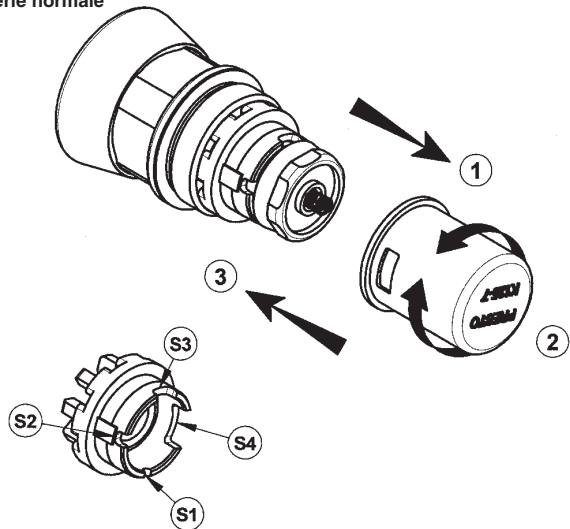

1) Série normale