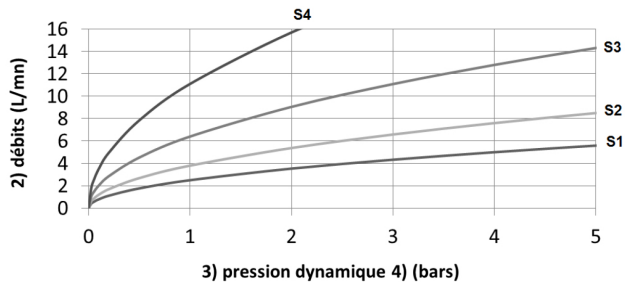

1) Série normale