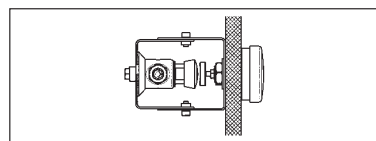

PRESTO 512 S* TC