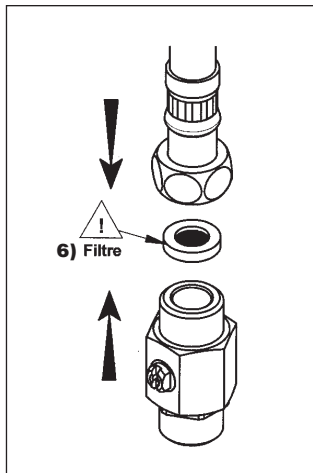

ENGLISH

Self closing timed flow
control tap for WASH-BASINS

1) Regular model
2) Flow rate (L/mn)
3) Running pressure
4) bar
5) "S" version
6) filter

DEUTSCH

Selbstschlussarmaturen
für WASHBECKEN

1) Normale Ausführung
2) Durchflussmenge (L/mn)
3) Dynamischer Druck
4) bar
5) "S" Ausführung
6) filter

ITALIANO

Rubinetti a tempo per
LAVABI

1) Serie normale
2) Flusso (L/mn)
3) Pressione dinamica
4) bar
5) Serie "S"
6) filtro

ESPAÑOL

Grifos para LAVABO

1) Serie normal
2) Caudal (L/mn)
3) Presión dinamica
4) bar
5) Serie "S"
6) filtro

DUTCH

Zelfsluitende kranen voor
Wastafels

1) Standaard serie
2) Capaciteit (L/mn)
3) Dynamische druk
4) bar
5) "S" - uitvoering
6) filter

Dit is geen contractueel verbindend document; wij behouden ons het recht voor de kenmerken van onze producten zonder waarschuwing te veranderen.